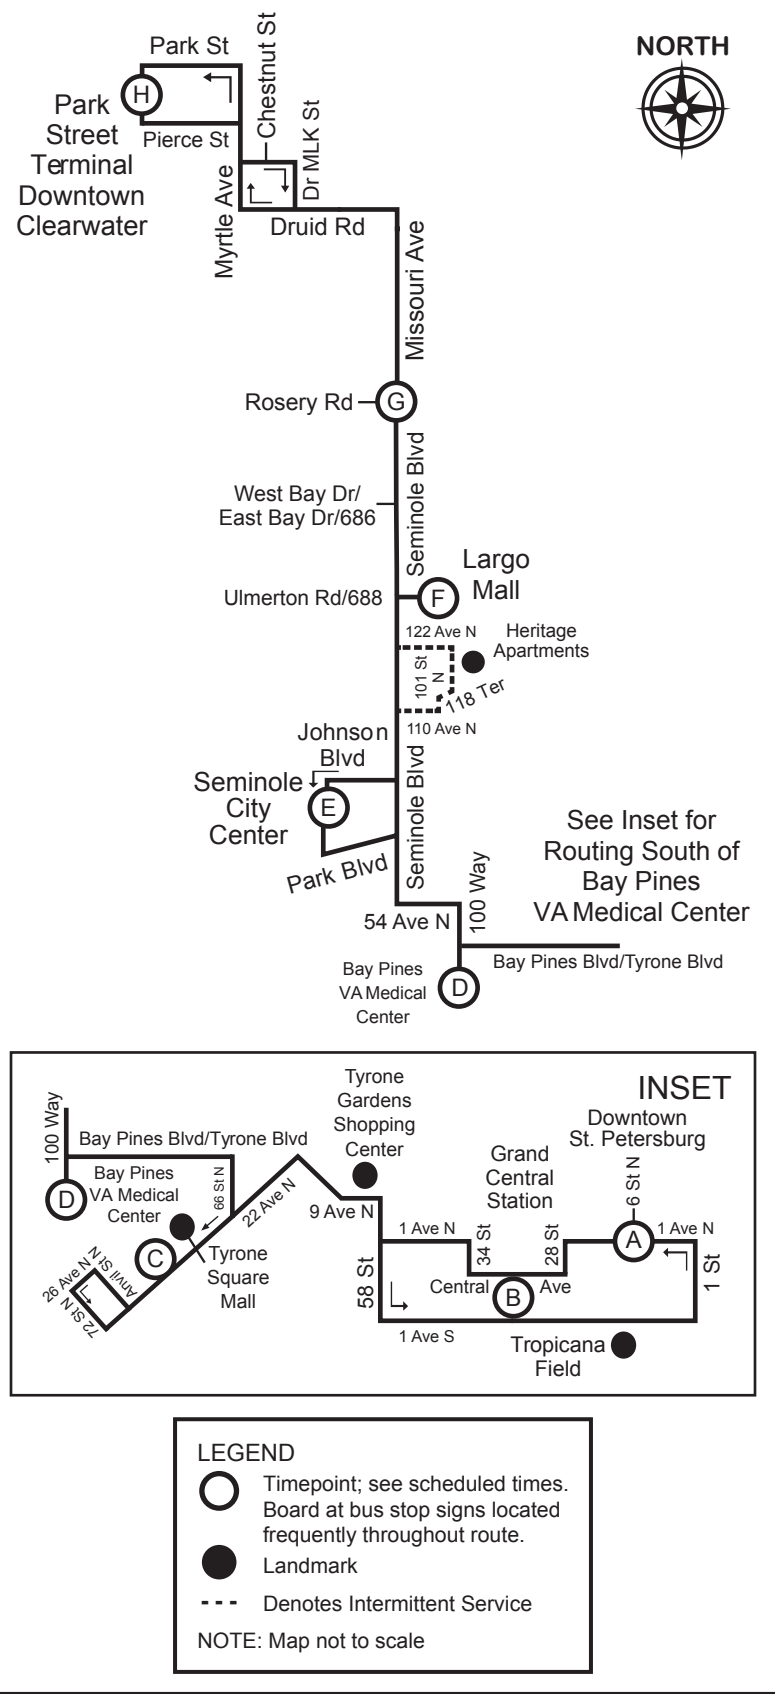

Route 18

DOWNTOWN ST. PETERSBURG TO DOWNTOWN CLEARWATER

MONDAY - FRIDAY

(A)	(B)	(C)	(D)	(E)	(F)	(G)	(H)
1 Ave N & 6 St N	Grand Central Station	22 Ave N at Tyrone Mall	Bay Pines VA Medical Center	Seminole City Center	Largo Mall	Missouri Ave & Rosery Rd	Park Street Terminal
-	-	-	-	-	-	5:45	5:55
-	-	-	-	-	5:40	5:50	6:10
-	5:10	5:25	-	5:45	6:00	6:10	6:30
-	-	5:40	-	6:00	6:15	6:25	6:50
5:15 AM	5:30	5:50	6:00	6:20	6:35	6:45	7:10
5:25	5:40	6:00	6:15	6:40	6:55	7:05	7:30
5:45	6:00	6:20	6:35	7:00	7:15	7:25	7:50
6:05	6:20	6:40	6:55	7:20	7:35	7:45	8:10
6:25	6:40	7:00	7:15	7:40 #	7:55	8:05	8:30
6:45	7:00	7:20	7:35	8:00	8:15	8:25	8:50
7:05	7:20	7:40	7:55	8:20	8:35	8:45	9:10
7:25	7:40	8:00	8:15	8:40	8:55	9:06	9:25
7:45	8:00	8:20	8:35	8:55	9:10	9:21	9:45
8:05	8:20	8:40	8:55	9:15	9:30	9:41	10:05
8:25	8:40	9:00	9:15	9:35 #	9:50	10:01	10:20
8:45	9:00	9:20	9:35	9:55	10:10	10:23	10:45
9:15	9:30	9:50	10:05	10:25	10:40	10:53	11:15
9:45	10:00	10:20	10:35	10:55	11:10	11:23	11:45
10:15	10:30	10:50	11:05	11:25 #	11:40	11:53	12:15
10:45	11:00	11:20	11:35	11:55	12:10	12:23	12:45
11:15	11:30	11:50	12:05	12:25	12:40	12:53	1:15
11:45	12:00	12:20	12:35	12:55	1:10	1:23	1:45
12:15 PM	12:30	12:50	1:05	1:25 #	1:40	1:53	2:15
12:45	1:00	1:20	1:35	1:55	2:10	2:23	2:45
1:15	1:30	1:50	2:05	2:25	2:40	2:53	3:15
1:45	2:00	2:20	2:35	2:55	3:10	3:23	3:50
2:15	2:30	2:50	3:05	3:25 #	3:40	3:54	4:20
2:45	3:00	3:20	3:35	3:55	4:10	4:24	4:50
3:05	3:20	3:40	3:55	4:15	4:30	4:44	5:10
3:25	3:40	4:00	4:15	4:35	4:50	5:04	5:30
3:45	4:00	4:20	4:35	4:55	5:10	5:24	5:50
4:05	4:20	4:40	4:55	5:15 #	5:30	5:44	6:10
4:25	4:40	5:00	5:15	5:35	5:50	6:04	6:30
4:45	5:00	5:20	5:35	5:55	6:10	6:21	6:40
5:05	5:20	5:40	5:55	6:10	6:25	6:36	6:50
5:25	5:40	6:00	6:15	6:30	6:45	6:56	7:10
5:50	6:05	6:25	6:40	6:55	7:10	7:21	7:35
6:15	6:30	6:50	7:05	7:20	7:35	7:46	8:00
6:45	7:00	7:20	7:35	7:50	-	8:07	8:20
7:15	7:30	7:50	8:05	8:20	-	8:37	8:50
7:45	8:00	8:15	8:30	8:45	-	9:02	9:15
8:15	8:25	8:40	8:55	9:10	-	9:27	9:40
9:00	9:10	9:25	-	9:45	-	10:00	10:10
9:45	9:55	10:10	-	10:30	-	10:45	10:55
10:40	10:50	11:05	-	-	-	-	-

SATURDAY