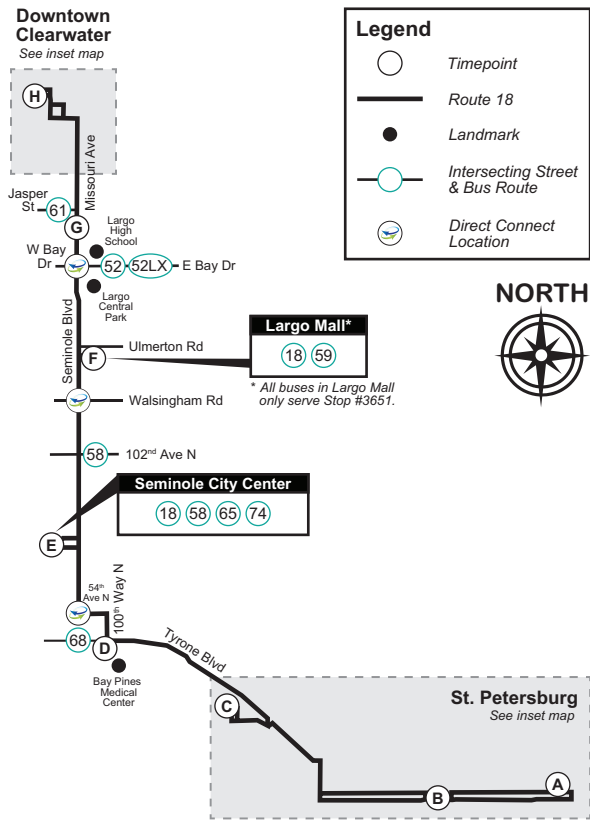

Route 18

DOWNTOWN ST. PETERSBURG TO PARK STREET TERMINAL

MONDAY - FRIDAY

(A)	(B)	(C)	(D)	(E)	(F)	(G)	(H)
1 Ave N & 6 St N	Grand Central Station	Tyrone Square Mall	Bay Pines VA Medical Center	Seminole City Center	Largo Mall	Missouri Ave & Rosery Rd	Park Street Terminal
—	—	—	—	—	5:34	5:42	5:55
—	—	—	—	—	5:49	5:57	6:10
—	5:15	5:30	—	5:55	6:09	6:17	6:30
—	—	5:50	—	6:15	6:29	6:37	6:50
5:38 AM	5:46	6:01	6:17	6:35	6:49	6:57	7:10
5:58	6:06	6:21	6:37	6:55	7:09	7:17	7:30
6:15	6:23	6:38	6:54	7:12	7:26	7:34	7:50
6:33	6:41	6:56	7:12	7:30	7:45	7:54	8:10
6:50	6:58	7:13	7:29	7:50	8:05	8:14	8:30
7:06	7:14	7:29	7:47	8:10	8:25	8:34	8:50
7:20	7:28	7:49	8:07	8:30	8:45	8:54	9:10
7:34	7:48	8:09	8:27	8:50	9:05	9:14	9:30
7:54	8:08	8:29	8:47	9:10	9:25	9:34	9:50
8:14	8:28	8:49	9:07	9:30	9:45	9:54	10:10
8:34	8:48	9:09	9:27	9:50	10:05	10:14	10:30
8:54	9:08	9:29	9:47	10:10	10:25	10:34	10:50
9:24	9:38	9:59	10:17	10:40	10:55	11:04	11:20
9:54	10:08	10:29	10:47	11:10	11:25	11:34	11:50
10:24	10:38	10:59	11:17	11:40	11:55	12:04	12:20
10:54	11:08	11:29	11:47	12:10	12:25	12:34	12:50
11:24	11:38	11:59	12:17	12:40	12:55	1:04	1:20
11:55	12:09	12:30	12:48	1:11	1:26	1:35	1:50
12:22 PM	12:36	12:57	1:15	1:40	1:56	2:05	2:20
12:52	1:06	1:27	1:45	2:10	2:26	2:35	2:50
1:18	1:33	1:56	2:15	2:40	2:56	3:05	3:20
1:48	2:03	2:26	2:45	3:10	3:26	3:35	3:50
2:18	2:33	2:56	3:15	3:40	3:56	4:05	4:20
2:48	3:03	3:26	3:45	4:10	4:26	4:35	4:50
3:08	3:23	3:46	4:05	4:30	4:46	4:55	5:10
3:28	3:43	4:06	4:25	4:50	5:06	5:15	5:30
3:48	4:03	4:26	4:45	5:10	5:26	5:35	5:50
4:08	4:23	4:46	5:05	5:30	5:46	5:55	6:10
4:30	4:45	5:08	5:27	5:52	6:08	6:17	6:30
4:49	5:04	5:27	5:46	6:14	6:28	6:37	6:50
5:17	5:32	5:55	6:14	6:39	6:53	7:02	7:15
5:45	6:00	6:18	6:34	6:59	7:13	7:22	7:35
6:06	6:20	6:38	6:54	7:19	7:33	7:42	7:55
6:27	6:41	6:59	7:15	7:40	7:54	8:03	8:15
6:50	7:04	7:22	7:38	8:03	—	8:23	8:35
7:13	7:27	7:45	8:01	8:23	—	8:43	8:55
7:32	7:46	8:05	8:21	8:43	—	9:03	9:15
8:00	8:11	8:30	8:46	9:08	—	9:28	9:40
8:30	8:41	9:00	9:16	9:38	—	9:58	10:10
9:39**	9:50**	10:04**	—	10:24**	—	10:39**	10:50**
10:32**	10:39**	10:53**	—	—	—	—	—

SATURDAY