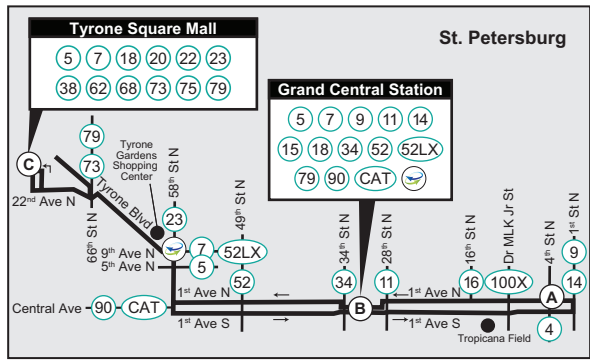

Route 18

DOWNTOWN ST. PETERSBURG TO PARK STREET TERMINAL

MONDAY - FRIDAY

(A)	(B)	(C)	(D)	(E)	(F)	(G)	(H)
1 Ave N & 6 St N	Grand Central Station	Tyrone Square Mall	Bay Pines VA Medical Center	Seminole City Center	Largo Mall	Missouri Ave & Rosery Rd	Park Street Terminal
—	—	—	—	—	5:34	5:42	5:55
—	—	—	—	—	5:49	5:57	6:10
—	5:15	5:30	—	5:55	6:09	6:17	6:30
—	—	5:50	—	6:15	6:29	6:37	6:50
5:38 AM	5:46	6:01	6:17	6:35	6:49	6:57	7:10
5:58	6:06	6:21	6:37	6:55	7:09	7:17	7:30
6:15	6:23	6:38	6:54	7:12	7:26	7:34	7:50
6:33	6:41	6:56	7:12	7:30	7:45	7:54	8:10
6:50	6:58	7:13	7:29	7:50	8:05	8:14	8:30
7:06	7:14	7:29	7:47	8:10	8:25	8:34	8:50
7:20	7:28	7:49	8:07	8:30	8:45	8:54	9:10
7:34	7:48	8:09	8:27	8:50	9:05	9:14	9:30
7:54	8:08	8:29	8:47	9:10	9:25	9:34	9:50
8:14	8:28	8:49	9:07	9:30	9:45	9:54	10:10
8:34	8:48	9:09	9:27	9:50	10:05	10:14	10:30
8:54	9:08	9:29	9:47	10:10	10:25	10:34	10:50
9:24	9:38	9:59	10:17	10:40	10:55	11:04	11:20
9:54	10:08	10:29	10:47	11:10	11:25	11:34	11:50
10:24	10:38	10:59	11:17	11:40	11:55	12:04	12:20
10:54	11:08	11:29	11:47	12:10	12:25	12:34	12:50
11:24	11:38	11:59	12:17	12:40	12:55	1:04	1:20
11:55	12:09	12:30	12:48	1:11	1:26	1:35	1:50
12:22 PM	12:36	12:57	1:15	1:40	1:56	2:05	2:20
12:52	1:06	1:27	1:45	2:10	2:26	2:35	2:50
1:18	1:33	1:56	2:15	2:40	2:56	3:05	3:20
1:48	2:03	2:26	2:45	3:10	3:26	3:35	3:50
2:18	2:33	2:56	3:15	3:40	3:56	4:05	4:20
2:48	3:03	3:26	3:45	4:10	4:26	4:35	4:50
3:08	3:23	3:46	4:05	4:30	4:46	4:55	5:10
3:28	3:43	4:06	4:25	4:50	5:06	5:15	5:30
3:48	4:03	4:26	4:45	5:10	5:26	5:35	5:50
4:08	4:23	4:46	5:05	5:30	5:46	5:55	6:10
4:30	4:45	5:08	5:27	5:52	6:08	6:17	6:30
4:49	5:04	5:27	5:46	6:14	6:28	6:37	6:50
5:17	5:32	5:55	6:14	6:39	6:53	7:02	7:15
5:45	6:00	6:18	6:34	6:59	7:13	7:22	7:35
6:06	6:20	6:38	6:54	7:19	7:33	7:42	7:55
6:27	6:41	6:59	7:15	7:40	7:54	8:03	8:15
6:50	7:04	7:22	7:38	8:03	—	8:23	8:35
7:13	7:27	7:45	8:01	8:23	—	8:43	8:55
7:32	7:46	8:05	8:21	8:43	—	9:03	9:15
8:00	8:11	8:30	8:46	9:08	—	9:28	9:40
8:30	8:41	9:00	9:16	9:38	—	9:58	10:10
9:39**	9:50**	10:04**	—	10:24**	—	10:39**	10:50**
10:32**	10:39**	10:53**	—	—	—	—	—

SATURDAY