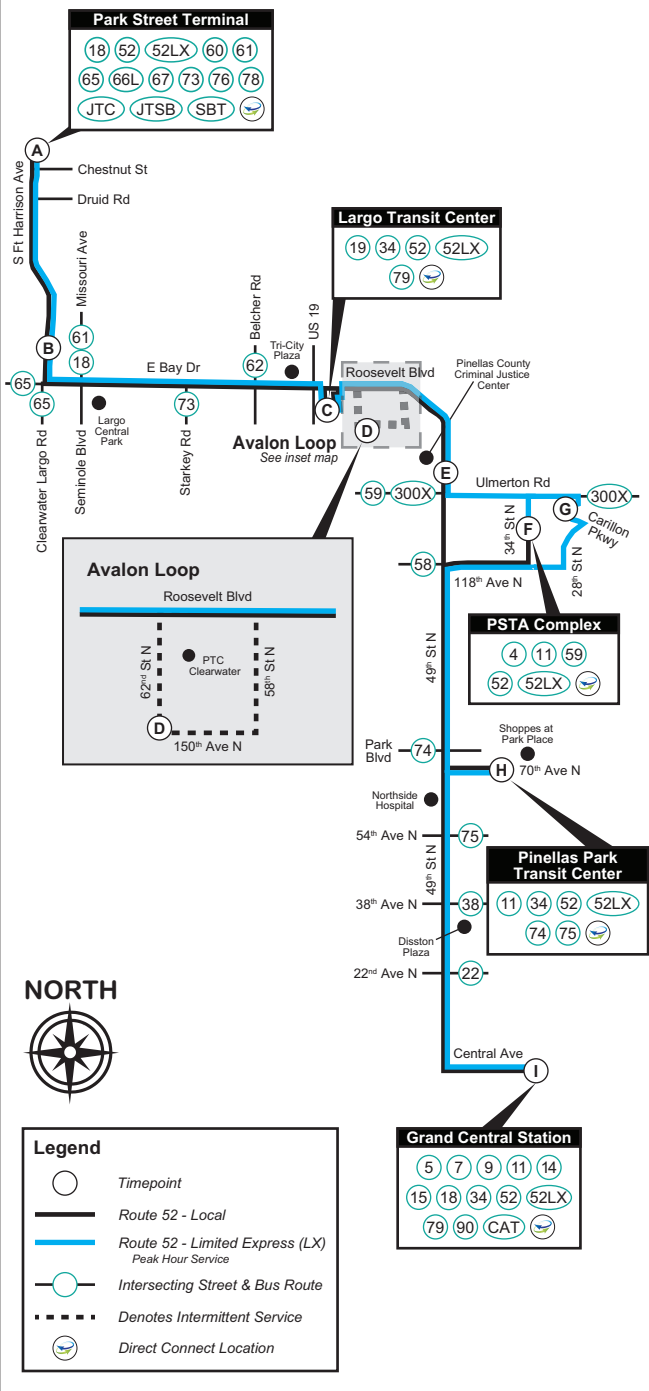

Route 52/52LX

DOWNTOWN CLEARWATER TO GRAND CENTRAL STATION

MONDAY - FRIDAY

(A)	(B)	(C)	(D)	(E)	(F)	(G)	(H)	(I)
Depart Park Street Terminal	Clearwater Largo Rd & Rosery Rd	Largo Transit Center	Avalon Loop	49 St N & 140 Ave	PSTA Complex	Raymond James Tower	Pinellas Park Transit Center	Arrive Grand Central Station
-	-	-	-	-	4:54	-	5:17	5:42
-	-	-	-	-	5:14	-	5:37	6:02
-	-	-	-	-	5:39	-	6:02	6:27
52LX 5:28 AM	5:36	5:52	-	5:58	6:09	6:12	6:38	7:03
-	-	-	-	-	6:39	-	7:02	7:27
52LX 6:08	6:16	6:36	-	6:43	6:54	6:57	7:23	7:48
-	-	-	-	-	7:09	-	7:32	7:57
52LX 6:38	6:46	7:06	-	7:13	7:24	7:27	7:53	8:18
6:27	6:35	7:05	7:09	7:16	7:39	-	8:02	8:27
52LX 7:08	7:16	7:36	-	7:43	7:54	7:57	8:23	8:48
6:54	7:05	7:35	7:39	7:46	8:09	-	8:32	8:57
52LX 7:38	7:46	8:06	-	8:13	8:24	8:27	8:53	9:18
7:24	7:35	8:05	8:09	8:16	8:39	-	9:02	9:27
7:54	8:05	8:35	8:39	8:46	9:09	-	9:32	9:57
8:09	8:20	8:50	8:54	9:01	9:24	-	9:47	10:12
8:24	8:35	9:05	9:09	9:16	9:39	-	10:02	10:27
8:39	8:50	9:20	9:24	9:31	9:54	-	10:17	10:42
8:54	9:05	9:35	9:39	9:46	10:09	-	10:32	11:02
9:09	9:20	9:50	9:54	10:01	10:24	-	10:47	11:17
9:24	9:35	10:05	10:09	10:16	10:39	-	11:02	11:32
9:44	9:55	10:25	10:29	10:36	10:54	-	11:17	11:47
9:59	10:10	10:40	10:44	10:51	11:09	-	11:32	12:02
10:44	10:25	10:55	10:59	11:06	11:24	-	11:47	12:17
10:29	10:40	11:10	11:14	11:21	11:39	-	12:02	12:32
10:44	10:55	11:25	11:29	11:36	11:54	-	12:17	12:47
10:59	11:10	11:40	11:44	11:51	12:09	-	12:32	1:02
11:14	11:25	11:55	11:59	12:06	12:24	-	12:47	1:17
11:29	11:40	12:10	12:14	12:21	12:39	-	1:02	1:32
11:44	11:55	12:25	12:29	12:36	12:54	-	1:17	1:47
11:59	12:10	12:40	12:44	12:51	1:09	-	1:32	2:02
12:14 PM	12:25	12:55	12:59	1:06	1:24	-	1:47	2:17
12:29	12:40	1:10	1:14	1:21	1:39	-	2:02	2:32
12:44	12:55	1:25	1:29	1:36	1:54	-	2:17	2:47
12:59	1:10	1:40	1:44	1:51	2:09	-	2:32	3:02
1:14	1:25	1:55	1:59	2:06	2:24	-	2:47	3:17
1:29	1:40	2:10	2:14	2:21	2:39	-	3:02	3:32
1:44	1:55	2:25	2:29	2:36	2:54	-	3:17	3:47
1:59	2:10	2:40	2:44	2:51	3:09	-	3:32	4:02
2:14	2:25	2:55	2:59	3:06	3:24	-	3:47	4:17
2:29	2:40	3:10	3:14	3:21	3:39	-	4:02	4:32
52LX 3:05	3:14	3:35	-	3:42	3:54	3:58	4:25	4:52
2:59	3:10	3:40	3:44	3:51	4:09	-	4:32	5:02
52LX 3:35	3:44	4:05	-	4:12	4:24	4:28	4:55	5:22
3:29	3:40	4:10	4:14	4:21	4:39	-	5:02	5:27
52LX 4:05	4:14	4:35	-	4:42	4:54	4:58	5:25	5:52
3:59	4:10	4:40	4:44	4:51	5:09	-	5:30	5:55
52LX 4:35	4:44	5:05	-	5:12	5:24	5:28	5:55	6:22
4:29	4:40	5:10	5:14	5:21	5:39	-	6:00	6:25
4:59	5:10	5:40	5:44	5:51	6:09	-	6:30	6:55
5:30	5:41	6:11	-	6:21	6:39	-	7:00	7:25
6:05	6:16	6:41	-	6:51	7:09	-	7:30	7:52
6:35	6:46	7:11	-	7:21	7:39	-	7:57	8:19
6:55	7:06	7:31	-	7:41	7:54	-	-	-
7:10	7:21	7:46	-	7:56	8:09	-	8:27	8:49
7:47	7:56	8:16	-	8:26	8:39	-	8:57	9:19
8:17	8:26	8:46	-	8:56	9:09	-	9:27	9:49
8:47	8:56	9:16	-	9:26	9:39	-	9:57	10:19