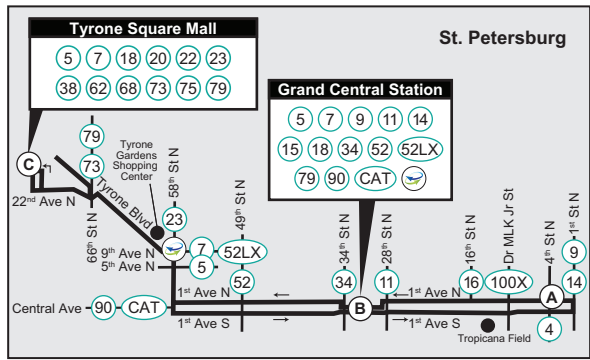

## DOWNTOWN ST. PETERSBURG TO PARK STREET TERMINAL

MONDAY - FRIDAY

(A)	(B)	(C)	(D)	(E)	(F)	(G)	(H)
1 Ave N & 6 St N	Grand Central Station	Tyrone Square Mall	Bay Pines VA Medical Center	Seminole City Center	Largo Mall	Missouri Ave & Rosery Rd	Park Street Terminal
—	—	—	—	—	5:34	5:42	5:55
—	—	—	—	—	5:49	5:57	6:10
—	5:15	5:30	—	5:55	6:09	6:17	6:30
—	—	5:50	—	6:15	6:29	6:37	6:50
5:38 AM	5:46	6:01	6:17	6:35	6:49	6:57	7:10
5:58	6:06	6:21	6:37	6:55	7:09	7:17	7:30
6:15	6:23	6:38	6:54	7:12	7:26	7:34	7:50
6:33	6:41	6:56	7:12	7:30	7:45	7:54	8:10
6:50	6:58	7:13	7:29	7:50	8:05	8:14	8:30
7:06	7:14	7:29	7:47	8:10	8:25	8:34	8:50
7:20	7:28	7:49	8:07	8:30	8:45	8:54	9:10
7:34	7:48	8:09	8:27	8:50	9:05	9:14	9:30
7:54	8:08	8:29	8:47	9:10	9:25	9:34	9:50
8:14	8:28	8:49	9:07	9:30	9:45	9:54	10:10
8:34	8:48	9:09	9:27	9:50	10:05	10:14	10:30
8:54	9:08	9:29	9:47	10:10	10:25	10:34	10:50
9:24	9:38	9:59	10:17	10:40	10:55	11:04	11:20
9:54	10:08	10:29	10:47	11:10	11:25	11:34	11:50
10:24	10:38	10:59	11:17	11:40	11:55	12:04	12:20
10:54	11:08	11:29	11:47	12:10	12:25	12:34	12:50
11:24	11:38	11:59	12:17	12:40	12:55	1:04	1:20
11:55	12:09	12:30	12:48	1:11	1:26	1:35	1:50
12:22 PM	12:36	12:57	1:15	1:40	1:56	2:05	2:20
12:52	1:06	1:27	1:45	2:10	2:26	2:35	2:50
1:18	1:33	1:56	2:15	2:40	2:56	3:05	3:20
1:48	2:03	2:26	2:45	3:10	3:26	3:35	3:50
2:18	2:33	2:56	3:15	3:40	3:56	4:05	4:20
2:48	3:03	3:26	3:45	4:10	4:26	4:35	4:50
3:08	3:23	3:46	4:05	4:30	4:46	4:55	5:10
3:28	3:43	4:06	4:25	4:50	5:06	5:15	5:30
3:48	4:03	4:26	4:45	5:10	5:26	5:35	5:50
4:08	4:23	4:46	5:05	5:30	5:46	5:55	6:10
4:30	4:45	5:08	5:27	5:52	6:08	6:17	6:30
4:49	5:04	5:27	5:46	6:14	6:28	6:37	6:50
5:17	5:32	5:55	6:14	6:39	6:53	7:02	7:15
5:45	6:00	6:18	6:34	6:59	7:13	7:22	7:35
6:06	6:20	6:38	6:54	7:19	7:33	7:42	7:55
6:27	6:41	6:59	7:15	7:40	7:54	8:03	8:15
6:50	7:04	7:22	7:38	8:03	—	8:23	8:35
7:13	7:27	7:45	8:01	8:23	—	8:43	8:55
7:32	7:46	8:05	8:21	8:43	—	9:03	9:15
8:00	8:11	8:30	8:46	9:08	—	9:28	9:40
8:30	8:41	9:00	9:16	9:38	—	9:58	10:10