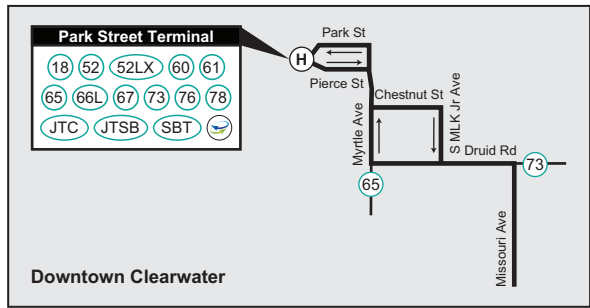

## DOWNTOWN ST. PETERSBURG TO PARK STREET TERMINAL

MONDAY - FRIDAY

(A)	(B)	(C)	(D)	(E)	(F)	(G)	(H)
1 Ave N & 6 St N	Grand Central Station	Tyrone Square Mall	Bay Pines VA Medical Center	Seminole City Center	Largo Mall	Missouri Ave & Rosery Rd	Park Street Terminal
—	—	—	—	—	5:34	5:42	5:55
—	—	—	—	—	5:49	5:57	6:10
—	5:15	5:30	—	5:55	6:09	6:17	6:30
—	—	5:50	—	6:15	6:29	6:37	6:50
5:38 AM	5:46	6:01	6:17	6:35	6:49	6:57	7:10
5:58	6:06	6:21	6:37	6:55	7:09	7:17	7:30
6:15	6:23	6:38	6:54	7:12	7:26	7:34	7:50
6:33	6:41	6:56	7:12	7:30	7:45	7:54	8:10
6:50	6:58	7:13	7:29	7:50	8:05	8:14	8:30
7:06	7:14	7:29	7:47	8:10	8:25	8:34	8:50
7:20	7:28	7:49	8:07	8:30	8:45	8:54	9:10
7:34	7:48	8:09	8:27	8:50	9:05	9:14	9:30
7:54	8:08	8:29	8:47	9:10	9:25	9:34	9:50
8:14	8:28	8:49	9:07	9:30	9:45	9:54	10:10
8:34	8:48	9:09	9:27	9:50	10:05	10:14	10:30
8:54	9:08	9:29	9:47	10:10	10:25	10:34	10:50
9:24	9:38	9:59	10:17	10:40	10:55	11:04	11:20
9:54	10:08	10:29	10:47	11:10	11:25	11:34	11:50
10:24	10:38	10:59	11:17	11:40	11:55	12:04	12:20
10:54	11:08	11:29	11:47	12:10	12:25	12:34	12:50
11:24	11:38	11:59	12:17	12:40	12:55	1:04	1:20
11:55	12:09	12:30	12:48	1:11	1:26	1:35	1:50
12:22 PM	12:36	12:57	1:15	1:40	1:56	2:05	2:20
12:52	1:06	1:27	1:45	2:10	2:26	2:35	2:50
1:18	1:33	1:56	2:15	2:40	2:56	3:05	3:20
1:48	2:03	2:26	2:45	3:10	3:26	3:35	3:50
2:18	2:33	2:56	3:15	3:40	3:56	4:05	4:20
2:48	3:03	3:26	3:45	4:10	4:26	4:35	4:50
3:08	3:23	3:46	4:05	4:30	4:46	4:55	5:10
3:28	3:43	4:06	4:25	4:50	5:06	5:15	5:30
3:48	4:03	4:26	4:45	5:10	5:26	5:35	5:50
4:08	4:23	4:46	5:05	5:30	5:46	5:55	6:10
4:30	4:45	5:08	5:27	5:52	6:08	6:17	6:30
4:49	5:04	5:27	5:46	6:14	6:28	6:37	6:50
5:17	5:32	5:55	6:14	6:39	6:53	7:02	7:15
5:45	6:00	6:18	6:34	6:59	7:13	7:22	7:35
6:06	6:20	6:38	6:54	7:19	7:33	7:42	7:55
6:27	6:41	6:59	7:15	7:40	7:54	8:03	8:15
6:50	7:04	7:22	7:38	8:03	—	8:23	8:35
7:13	7:27	7:45	8:01	8:23	—	8:43	8:55
7:32	7:46	8:05	8:21	8:43	—	9:03	9:15
8:00	8:11	8:30	8:46	9:08	—	9:28	9:40
8:30	8:41	9:00	9:16	9:38	—	9:58	10:10