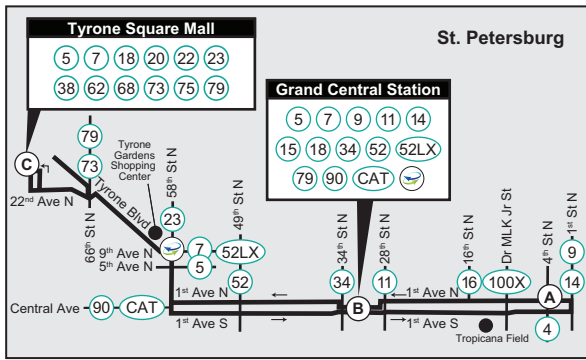

Route 18

DOWNTOWN ST. PETERSBURG TO PARK STREET TERMINAL

MONDAY - FRIDAY

(A)	(B)	(C)	(D)	(E)	(F)	(G)	(H)
1 Ave N & 6 St N	Grand Central Station	Tyrone Square Mall	Bay Pines VA Medical Center	Seminole City Center	Largo Mall	Missouri Ave & Rosery Rd	Park Street Terminal
—	—	—	—	—	5:34	5:42	5:55
—	—	—	—	—	5:49	5:57	6:10
—	5:17	5:32	—	5:57	6:09	6:17	6:30
—	—	5:52	—	6:17	6:29	6:37	6:50
5:40 AM	5:48	6:03	6:19	6:37	6:49	6:57	7:10
6:00	6:08	6:23	6:39	6:57	7:09	7:17	7:30
6:17	6:25	6:40	6:56	7:14	7:26	7:34	7:50
6:35	6:43	6:58	7:14	7:32	7:45	7:54	8:10
6:50	6:58	7:13	7:29	7:52	8:05	8:14	8:30
7:05	7:13	7:31	7:49	8:12	8:25	8:34	8:50
7:19	7:30	7:51	8:09	8:32	8:45	8:54	9:10
7:36	7:50	8:11	8:29	8:52	9:05	9:14	9:30
7:56	8:10	8:31	8:49	9:12	9:25	9:34	9:50
8:16	8:30	8:51	9:09	9:32	9:45	9:54	10:10
8:36	8:50	9:11	9:29	9:52	10:05	10:14	10:30
8:56	9:10	9:31	9:49	10:12	10:25	10:34	10:50
9:26	9:40	10:01	10:19	10:42	10:55	11:04	11:20
9:56	10:10	10:31	10:49	11:12	11:25	11:34	11:50
10:26	10:40	11:01	11:19	11:42	11:55	12:04	12:20
10:56	11:10	11:31	11:49	12:12	12:25	12:34	12:50
11:26	11:40	12:01	12:19	12:42	12:55	1:04	1:20
11:57	12:11	12:32	12:50	1:13	1:26	1:35	1:50
12:22 PM	12:36	12:57	1:15	1:40	1:56	2:05	2:20
12:52	1:06	1:27	1:45	2:10	2:26	2:35	2:50
1:18	1:33	1:56	2:15	2:40	2:56	3:05	3:20
1:48	2:03	2:26	2:45	3:10	3:26	3:35	3:50
2:18	2:33	2:56	3:15	3:40	3:56	4:05	4:20
2:48	3:03	3:26	3:45	4:10	4:26	4:35	4:50
3:08	3:23	3:46	4:05	4:30	4:46	4:55	5:10
3:28	3:43	4:06	4:25	4:50	5:06	5:15	5:30
3:48	4:03	4:26	4:45	5:10	5:26	5:35	5:50
4:08	4:23	4:46	5:05	5:30	5:46	5:55	6:10
4:30	4:45	5:08	5:27	5:52	6:08	6:17	6:30
4:47	5:02	5:25	5:44	6:12	6:28	6:37	6:50
5:15	5:30	5:53	6:12	6:37	6:53	7:02	7:15
5:39	5:54	6:16	6:32	6:57	7:13	7:22	7:35
6:04	6:18	6:36	6:52	7:17	7:33	7:42	7:55
6:25	6:39	6:57	7:13	7:38	7:54	8:03	8:15
6:50	7:04	7:22	7:38	8:03	—	8:23	8:35
7:13	7:27	7:45	8:01	8:23	—	8:43	8:55
7:32	7:46	8:05	8:21	8:43	—	9:03	9:15
8:00	8:11	8:30	8:46	9:08	—	9:28	9:40
8:30	8:41	9:00	9:16	9:38	—	9:58	10:10
9:39	9:50	10:04	—	10:19	—	10:34	10:45
10:32	10:39	10:53	—	—	—	—	—

SATURDAY