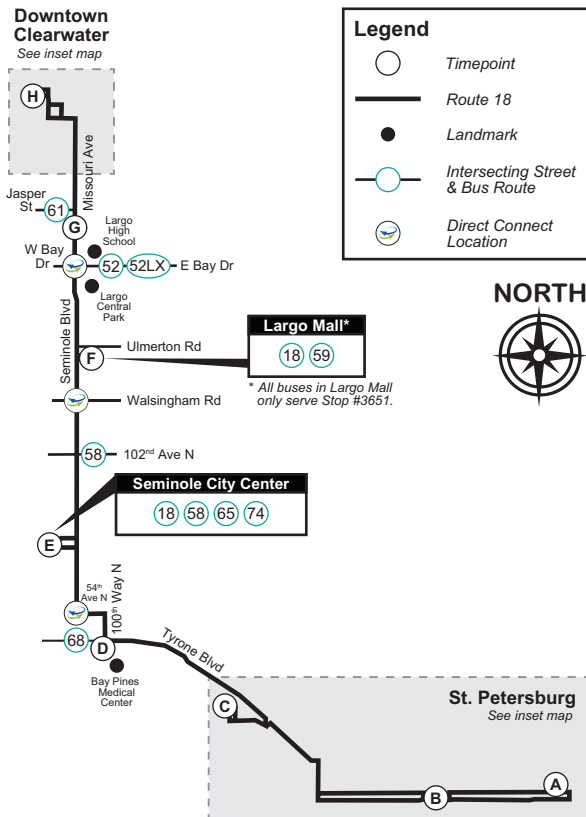

Route 18

DOWNTOWN ST. PETERSBURG TO PARK STREET TERMINAL

MONDAY - FRIDAY

(A)	(B)	(C)	(D)	(E)	(F)	(G)	(H)
1 Ave N & 6 St N	Grand Central Station	Tyrone Square Mall	Bay Pines VA Medical Center	Seminole City Center	Largo Mall	Missouri Ave & Rosery Rd	Park Street Terminal
—	—	—	—	—	5:34	5:42	5:55
—	—	—	—	—	5:49	5:57	6:10
—	5:17	5:32	—	5:57	6:09	6:17	6:30
—	—	5:52	—	6:17	6:29	6:37	6:50
5:40 AM	5:48	6:03	6:19	6:37	6:49	6:57	7:10
6:00	6:08	6:23	6:39	6:57	7:09	7:17	7:30
6:17	6:25	6:40	6:56	7:14	7:26	7:34	7:50
6:35	6:43	6:58	7:14	7:32	7:45	7:54	8:10
6:50	6:58	7:13	7:29	7:52	8:05	8:14	8:30
7:05	7:13	7:31	7:49	8:12	8:25	8:34	8:50
7:19	7:30	7:51	8:09	8:32	8:45	8:54	9:10
7:36	7:50	8:11	8:29	8:52	9:05	9:14	9:30
7:56	8:10	8:31	8:49	9:12	9:25	9:34	9:50
8:16	8:30	8:51	9:09	9:32	9:45	9:54	10:10
8:36	8:50	9:11	9:29	9:52	10:05	10:14	10:30
8:56	9:10	9:31	9:49	10:12	10:25	10:34	10:50
9:26	9:40	10:01	10:19	10:42	10:55	11:04	11:20
9:56	10:10	10:31	10:49	11:12	11:25	11:34	11:50
10:26	10:40	11:01	11:19	11:42	11:55	12:04	12:20
10:56	11:10	11:31	11:49	12:12	12:25	12:34	12:50
11:26	11:40	12:01	12:19	12:42	12:55	1:04	1:20
11:57	12:11	12:32	12:50	1:13	1:26	1:35	1:50
12:22 PM	12:36	12:57	1:15	1:40	1:56	2:05	2:20
12:52	1:06	1:27	1:45	2:10	2:26	2:35	2:50
1:18	1:33	1:56	2:15	2:40	2:56	3:05	3:20
1:48	2:03	2:26	2:45	3:10	3:26	3:35	3:50
2:18	2:33	2:56	3:15	3:40	3:56	4:05	4:20
2:48	3:03	3:26	3:45	4:10	4:26	4:35	4:50
3:08	3:23	3:46	4:05	4:30	4:46	4:55	5:10
3:28	3:43	4:06	4:25	4:50	5:06	5:15	5:30
3:48	4:03	4:26	4:45	5:10	5:26	5:35	5:50
4:08	4:23	4:46	5:05	5:30	5:46	5:55	6:10
4:30	4:45	5:08	5:27	5:52	6:08	6:17	6:30
4:47	5:02	5:25	5:44	6:12	6:28	6:37	6:50
5:15	5:30	5:53	6:12	6:37	6:53	7:02	7:15
5:39	5:54	6:16	6:32	6:57	7:13	7:22	7:35
6:04	6:18	6:36	6:52	7:17	7:33	7:42	7:55
6:25	6:39	6:57	7:13	7:38	7:54	8:03	8:15
6:50	7:04	7:22	7:38	8:03	—	8:23	8:35
7:13	7:27	7:45	8:01	8:23	—	8:43	8:55
7:32	7:46	8:05	8:21	8:43	—	9:03	9:15
8:00	8:11	8:30	8:46	9:08	—	9:28	9:40
8:30	8:41	9:00	9:16	9:38	—	9:58	10:10
9:39	9:50	10:04	—	10:19	—	10:34	10:45
10:32	10:39	10:53	—	—	—	—	—

SATURDAY