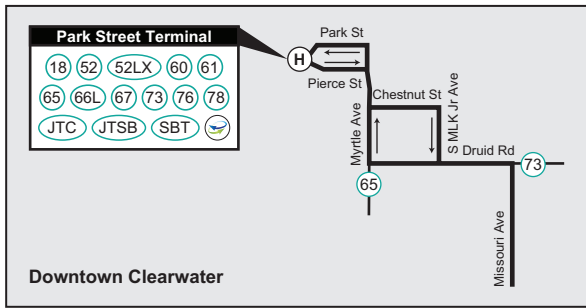

Route 18

DOWNTOWN ST. PETERSBURG TO PARK STREET TERMINAL

MONDAY - FRIDAY

(A)	(B)	(C)	(D)	(E)	(F)	(G)	(H)
1 Ave N & 6 St N	Grand Central Station	Tyrone Square Mall	Bay Pines VA Medical Center	Seminole City Center	Largo Mall	Missouri Ave & Rosery Rd	Park Street Terminal
—	—	—	—	—	5:34	5:42	5:55
—	—	—	—	—	5:49	5:57	6:10
—	5:17	5:32	—	5:57	6:09	6:17	6:30
—	—	5:52	—	6:17	6:29	6:37	6:50
5:40 AM	5:48	6:03	6:19	6:37	6:49	6:57	7:10
6:00	6:08	6:23	6:39	6:57	7:09	7:17	7:30
6:17	6:25	6:40	6:56	7:14	7:26	7:34	7:50
6:35	6:43	6:58	7:14	7:32	7:45	7:54	8:10
6:50	6:58	7:13	7:29	7:52	8:05	8:14	8:30
7:05	7:13	7:31	7:49	8:12	8:25	8:34	8:50
7:19	7:30	7:51	8:09	8:32	8:45	8:54	9:10
7:36	7:50	8:11	8:29	8:52	9:05	9:14	9:30
7:56	8:10	8:31	8:49	9:12	9:25	9:34	9:50
8:16	8:30	8:51	9:09	9:32	9:45	9:54	10:10
8:36	8:50	9:11	9:29	9:52	10:05	10:14	10:30
8:56	9:10	9:31	9:49	10:12	10:25	10:34	10:50
9:26	9:40	10:01	10:19	10:42	10:55	11:04	11:20
9:56	10:10	10:31	10:49	11:12	11:25	11:34	11:50
10:26	10:40	11:01	11:19	11:42	11:55	12:04	12:20
10:56	11:10	11:31	11:49	12:12	12:25	12:34	12:50
11:26	11:40	12:01	12:19	12:42	12:55	1:04	1:20
11:57	12:11	12:32	12:50	1:13	1:26	1:35	1:50
12:22 PM	12:36	12:57	1:15	1:40	1:56	2:05	2:20
12:52	1:06	1:27	1:45	2:10	2:26	2:35	2:50
1:18	1:33	1:56	2:15	2:40	2:56	3:05	3:20
1:48	2:03	2:26	2:45	3:10	3:26	3:35	3:50
2:18	2:33	2:56	3:15	3:40	3:56	4:05	4:20
2:48	3:03	3:26	3:45	4:10	4:26	4:35	4:50
3:08	3:23	3:46	4:05	4:30	4:46	4:55	5:10
3:28	3:43	4:06	4:25	4:50	5:06	5:15	5:30
3:48	4:03	4:26	4:45	5:10	5:26	5:35	5:50
4:08	4:23	4:46	5:05	5:30	5:46	5:55	6:10
4:30	4:45	5:08	5:27	5:52	6:08	6:17	6:30
4:47	5:02	5:25	5:44	6:12	6:28	6:37	6:50
5:15	5:30	5:53	6:12	6:37	6:53	7:02	7:15
5:39	5:54	6:16	6:32	6:57	7:13	7:22	7:35
6:04	6:18	6:36	6:52	7:17	7:33	7:42	7:55
6:25	6:39	6:57	7:13	7:38	7:54	8:03	8:15
6:50	7:04	7:22	7:38	8:03	—	8:23	8:35
7:13	7:27	7:45	8:01	8:23	—	8:43	8:55
7:32	7:46	8:05	8:21	8:43	—	9:03	9:15
8:00	8:11	8:30	8:46	9:08	—	9:28	9:40
8:30	8:41	9:00	9:16	9:38	—	9:58	10:10
9:39	9:50	10:04	—	10:19	—	10:34	10:45
10:32	10:39	10:53	—	—	—	—	—

SATURDAY