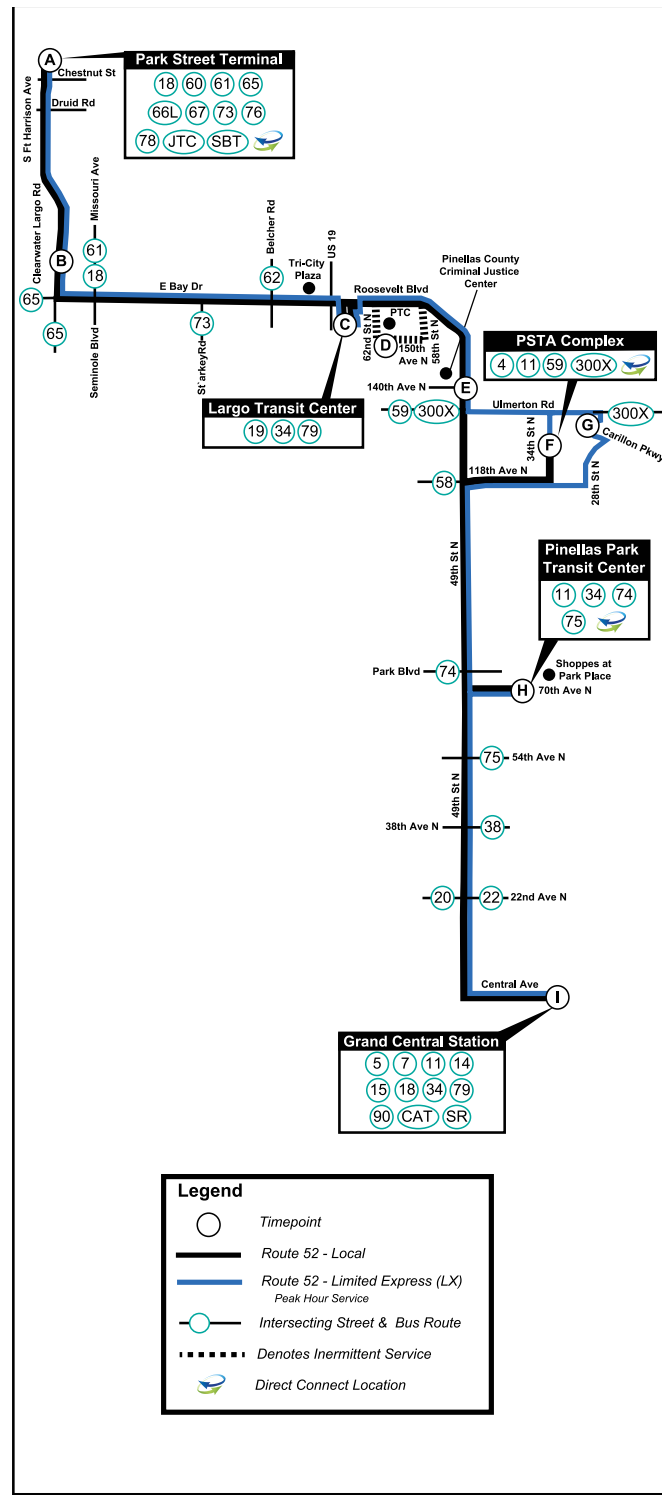

## DOWNTOWN CLEARWATER TO GRAND CENTRAL STATION

MONDAY - FRIDAY

(A)	(B)	(C)	(D)	(E)	(F)	(G)	(H)	(I)
Depart Park Street Terminal	Clearwater Largo Rd & Rosery Rd	Largo Transit Center	Avalon Loop	49 St N & 140 Ave	PSTA Facility 34th St	Raymond James Tower	Pinellas Park Transit Center	Arrive Grand Central Station
—	—	—	—	—	4:54	—	5:17	5:42
—	—	—	—	—	5:14	—	5:37	6:02
—	—	—	—	—	5:39	—	6:02	6:27
<b>52LX 5:28 AM</b>	<b>5:36</b>	<b>5:52</b>	—	<b>5:58</b>	<b>6:09</b>	<b>6:12</b>	<b>6:38</b>	<b>7:03</b>
—	—	—	—	—	6:39	—	7:02	7:27
<b>52LX 6:08</b>	<b>6:16</b>	<b>6:36</b>	—	<b>6:43</b>	<b>6:54</b>	<b>6:57</b>	<b>7:23</b>	<b>7:48</b>
—	—	—	—	—	7:09	—	7:32	7:57
<b>52LX 6:38</b>	<b>6:46</b>	<b>7:06</b>	—	<b>7:13</b>	<b>7:24</b>	<b>7:27</b>	<b>7:53</b>	<b>8:18</b>
6:27	6:35	7:05	7:09	7:16	7:39	—	8:02	8:27
6:54	7:05	7:35	7:39	7:46	8:09	—	8:32	8:57
7:24	7:35	8:05	8:09	8:16	8:39	—	9:02	9:27
7:54	8:05	8:35	8:39	8:46	9:09	—	9:32	9:57
8:24	8:35	9:05	9:09	9:16	9:39	—	10:02	10:27
8:54	9:05	9:35	9:39	9:46	10:09	—	10:32	11:02
9:24	9:35	10:05	10:09	10:16	10:39	—	11:02	11:32
9:59	10:10	10:40	10:44	10:51	11:09	—	11:32	12:02
10:29	10:40	11:10	11:14	11:21	11:39	—	12:02	12:32
10:59	11:10	11:40	11:44	11:51	12:09	—	12:32	1:02
11:29	11:40	12:10	12:14	12:21	12:39	—	1:02	1:32
11:59	12:10	12:40	12:44	12:51	1:09	—	1:32	2:02
12:29 PM	12:40	1:10	1:14	1:21	1:39	—	2:02	2:32
12:59	1:10	1:40	1:44	1:51	2:09	—	2:32	3:02
1:29	1:40	2:10	2:14	2:21	2:39	—	3:02	3:32
1:59	2:10	2:40	2:44	2:51	3:09	—	3:32	4:02
2:29	2:40	3:10	3:14	3:21	3:39	—	4:02	4:32
2:59	3:10	3:40	3:44	3:51	4:09	—	4:32	5:02
<b>52LX 3:35</b>	<b>3:44</b>	<b>4:05</b>	—	<b>4:12</b>	<b>4:24</b>	<b>4:28</b>	<b>4:55</b>	<b>5:22</b>
3:29	3:40	4:10	4:14	4:21	4:39	—	5:02	5:27
<b>52LX 4:05</b>	<b>4:14</b>	<b>4:35</b>	—	<b>4:42</b>	<b>4:54</b>	<b>4:58</b>	<b>5:25</b>	<b>5:52</b>
3:59	4:10	4:40	4:44	4:51	5:09	—	5:30	5:55
<b>52LX 4:35</b>	<b>4:44</b>	<b>5:05</b>	—	<b>5:12</b>	<b>5:24</b>	<b>5:28</b>	<b>5:55</b>	<b>6:22</b>
4:29	4:40	5:10	5:14	5:21	5:39	—	6:00	6:25
4:59	5:10	5:40	5:44	5:51	6:09	—	6:30	6:55
5:30	5:41	6:11	—	6:21	6:39	—	7:00	7:25
6:05	6:16	6:41	—	6:51	7:09	—	7:30	7:52
6:35	6:46	7:11	—	7:21	7:39	—	7:57	8:19
6:55	7:06	7:31	—	7:41	7:54	—	—	—
7:10	7:21	7:46	—	7:56	8:09	—	8:27	8:49
7:47	7:56	8:16	—	8:26	8:39	—	8:57	9:19
8:17	8:26	8:46	—	8:56	9:09	—	9:27	9:49
8:47	8:56	9:16	—	9:26	9:39	—	9:57	10:19
9:17	9:26	9:46	—	9:56	10:09	—	10:27	10:49
9:47	9:56	10:16	—	10:26	10:39	—	10:57	11:19
10:10	10:19	10:39	—	10:49	11:02	—	—	—
10:29	10:38	10:58	—	11:08	11:21	—	—	—
10:59	11:08	11:28	—	11:38	11:51	—	—	—
11:29	11:38	11:58	—	12:08	12:21	—	—	—