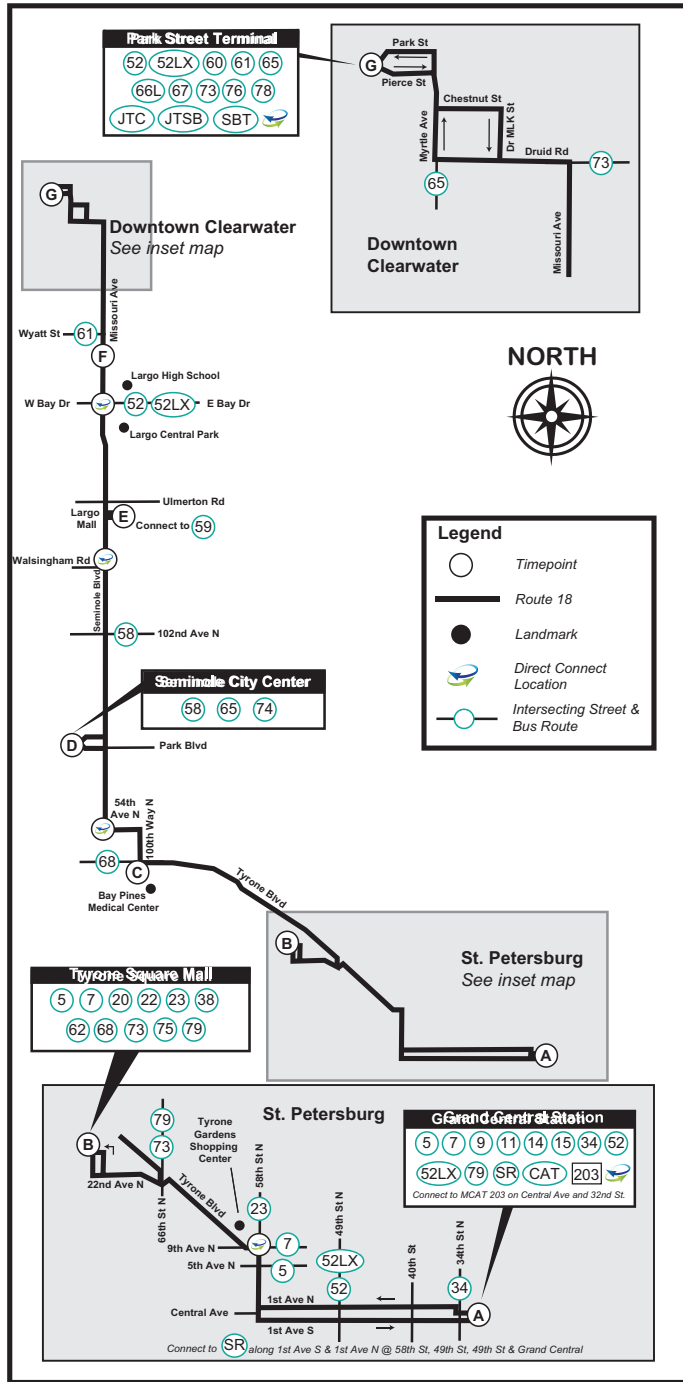

# Route 18

## GRAND CENTRAL STATION TO PARK STREET TERMINAL

MONDAY - FRIDAY

(A) Grand Central Station	(B) Tyrone Square Mall	(C) Bay Pines VA Medical Center	(D) Seminole City Center	(E) Largo Mall	(F) Missouri Ave & Rosery Rd	(G) Park Street Terminal
—	—	—	—	5:34	5:42	5:55
—	—	—	—	5:49	5:57	6:10
5:22 AM	5:37	—	5:57	6:09	6:17	6:30
—	5:57	—	6:17	6:29	6:37	6:50
5:53	6:08	6:24	6:37	6:49	6:57	7:10
6:13	6:28	6:44	6:57	7:09	7:17	7:30
6:27	6:42	6:58	7:11	7:23	7:31	7:50
6:45	7:00	7:16	7:29	7:42	7:51	8:10
7:05	7:20	7:36	7:51	8:04	8:13	8:32
7:21	7:36	7:54	8:09	8:22	8:31	8:50
7:38	7:56	8:14	8:29	8:42	8:51	9:10
7:58	8:16	8:34	8:49	9:02	9:11	9:30
8:18	8:36	8:54	9:09	9:22	9:31	9:50
8:38	8:56	9:14	9:29	9:42	9:51	10:10
8:58	9:16	9:34	9:49	10:02	10:11	10:30
9:18	9:36	9:54	10:09	10:22	10:31	10:50
9:48	10:06	10:24	10:39	10:52	11:01	11:20
10:20	10:38	10:56	11:11	11:24	11:33	11:52
10:43	11:01	11:19	11:34	11:47	11:56	12:15
11:13	11:31	11:49	12:04	12:17	12:26	12:45
11:43	12:01	12:19	12:34	12:47	12:56	1:15
12:13 PM	12:31	12:49	1:04	1:17	1:26	1:45
12:40	12:58	1:16	1:31	1:47	1:56	2:15
1:10	1:28	1:46	2:01	2:17	2:26	2:45
1:39	1:57	2:16	2:31	2:47	2:56	3:15
2:09	2:27	2:46	3:01	3:17	3:26	3:45
2:39	2:57	3:16	3:31	3:47	3:56	4:15
3:09	3:27	3:46	4:01	4:17	4:26	4:45
3:34	3:52	4:11	4:26	4:42	4:51	5:10
3:54	4:12	4:31	4:46	5:02	5:11	5:30
4:14	4:32	4:51	5:06	5:22	5:31	5:50
4:34	4:52	5:11	5:26	5:42	5:51	6:10
4:55	5:13	5:32	5:47	6:03	6:12	6:30
5:15	5:33	5:52	6:07	6:23	6:32	6:50
5:46	6:04	6:20	6:32	6:48	6:57	7:15
6:10	6:24	6:40	6:52	7:08	7:17	7:35
6:30	6:44	7:00	7:12	7:28	7:37	7:55
6:53	7:07	7:23	7:35	7:51	8:00	8:15
7:18	7:32	7:48	8:00	—	8:20	8:35
7:38	7:52	8:08	8:20	—	8:40	8:55
7:58	8:12	8:28	8:40	—	9:00	9:15
8:23	8:37	8:53	9:05	—	9:25	9:40
8:53	9:07	9:23	9:35	—	9:55	10:10
9:50	10:04	—	10:24	—	10:39	10:50
10:51	11:05	—	11:25	—	—	—